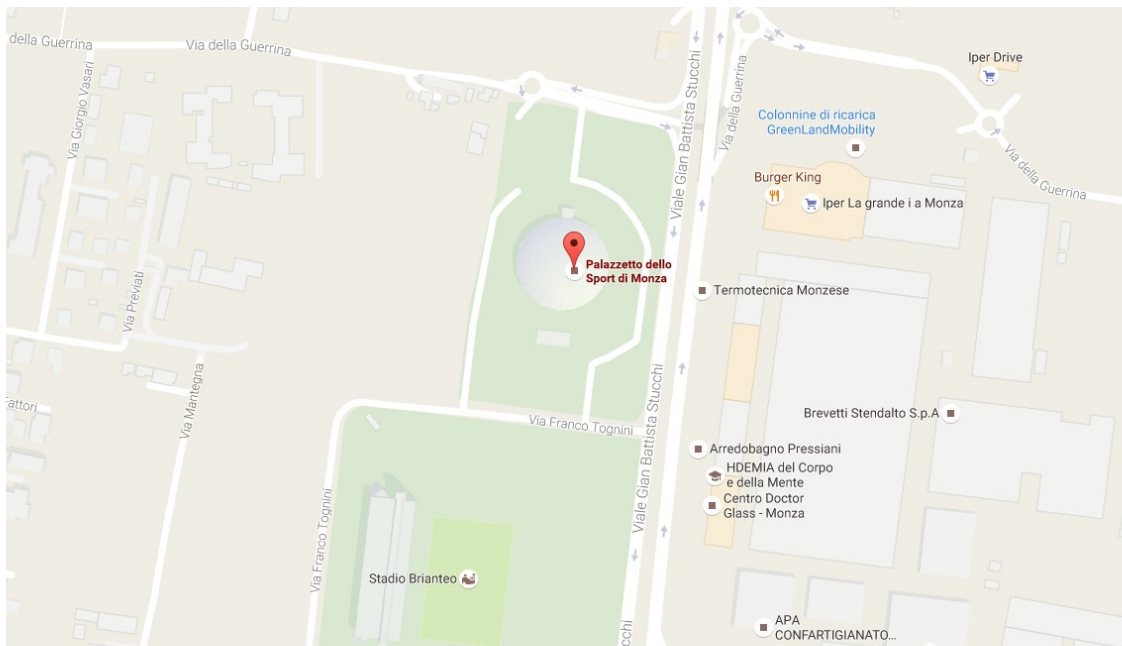

# Palazzetto dello Sport - Vero Volley

Viale Gian Battista Stucchi, 20900 Monza - MB

### - TRASPORTO PUBBLICO -

prendere la linea **M2 (Verde)** fino alla fermata **GESSATE**.  
prendere il pullman della **NET** (Nord Est Trasporti) linea **Z314-As**.  
scendere alla fermata **MONZA Sicilia-Stucchi** (14° fermata).  
Il Palazzetto dello Sport apparirà a sinistra, dopo lo Stadio Brianteo.

Oppure, treno fino alla fermata di **Monza FS**, poi pullman n.314 (direzione Gessate) o n. 206 (direzione Ospedale San Gerardo) e scendere alla fermata **Sicilia-Stucchi**.  
Il Palazzetto dello Sport apparirà a sinistra, dopo lo Stadio Brianteo.

### - IN AUTO -

Autostrada **A4 Torino-Venezia** o **Tangenziale Nord**: **uscita Monza**.  
Seguire tenendo la destra per Monza S.Alessandro e proseguire dritto per circa 5 Km.  
Giunti in via G.B. Stucchi, il Palazzetto dello Sport apparirà a sinistra, dopo lo Stadio Brianteo.